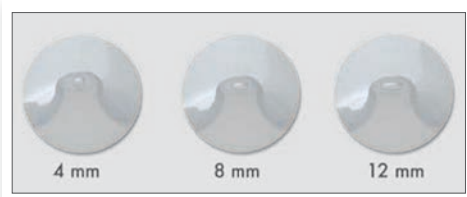

### ■ EINNEHMEBECHER OHNE GRIFF

mit Deckel, Inhalt: 250 ml, autoklavierbar bis 130°C, Spülmaschinengeeignet bis 65°C

Art.-Nr.	PZN	Artikelbeschreibung
29070	01349710	blau, 1 Deckel (4mm)
29071	01349696	grün, 1 Deckel (4mm)
29074	01349673	milchig, 1 Deckel (4mm)
29110	09423920	rot, 1 Deckel (4mm)
29073	01349621	weiß, 1 Deckel (4mm)
29075	01349615	blau, 1 Deckel (12mm)
29005	06641467	grün, 1 Deckel (12mm)
29076	01349584	milchig, 1 Deckel (12mm)
29111	09423937	rot, 1 Deckel (12mm)
29004	06641450	weiß, 1 Deckel (12mm)
29054	01687625	blau, 2 Deckel (4/12mm)
29055	01687631	grün, 2 Deckel (4/12mm)
29003	07354445	milchig, 2 Deckel (4/12mm)
29112	09423943	rot, 2 Deckel (4/12mm)
29057	01687660	weiß, 2 Deckel (4/12mm)
29091	01349561	milchig, 3 Deckel (4/8/12mm)

### ■ EINNEHMEBECHER, 1 GRIFF

mit Deckel, Inhalt: 250 ml, autoklavierbar bis 130°C, Spülmaschinengeeignet bis 65°C

Art.-Nr.	PZN	Artikelbeschreibung
29077	01350096	blau, 1 Deckel (4mm)
29014	08490038	grün, 1 Deckel (4mm)
29078	01350073	milchig, 1 Deckel (4mm)
29113	09423966	rot, 1 Deckel (4mm)
29015	08490044	weiß, 1 Deckel (4mm)
29079	01350044	blau, 1 Deckel (12mm)
29017	08490067	grün, 1 Deckel (12mm)
29080	01350021	milchig, 1 Deckel (12mm)
29114	09423995	rot, 1 Deckel (12mm)
29018	08490127	weiß, 1 Deckel (12mm)
29058	01687677	blau, 2 Deckel (4/12mm)
29059	01687683	grün, 2 Deckel (4/12mm)
29019	08490133	milchig, 2 Deckel (4/12mm)
29115	09424003	rot, 2 Deckel (4/12mm)
29069	01687737	weiß, 2 Deckel (4/12mm)
29092	01350015	milchig, 3 Deckel (4/8/12mm)

\* Farben einzelner Artikel können von der Abbildung abweichen